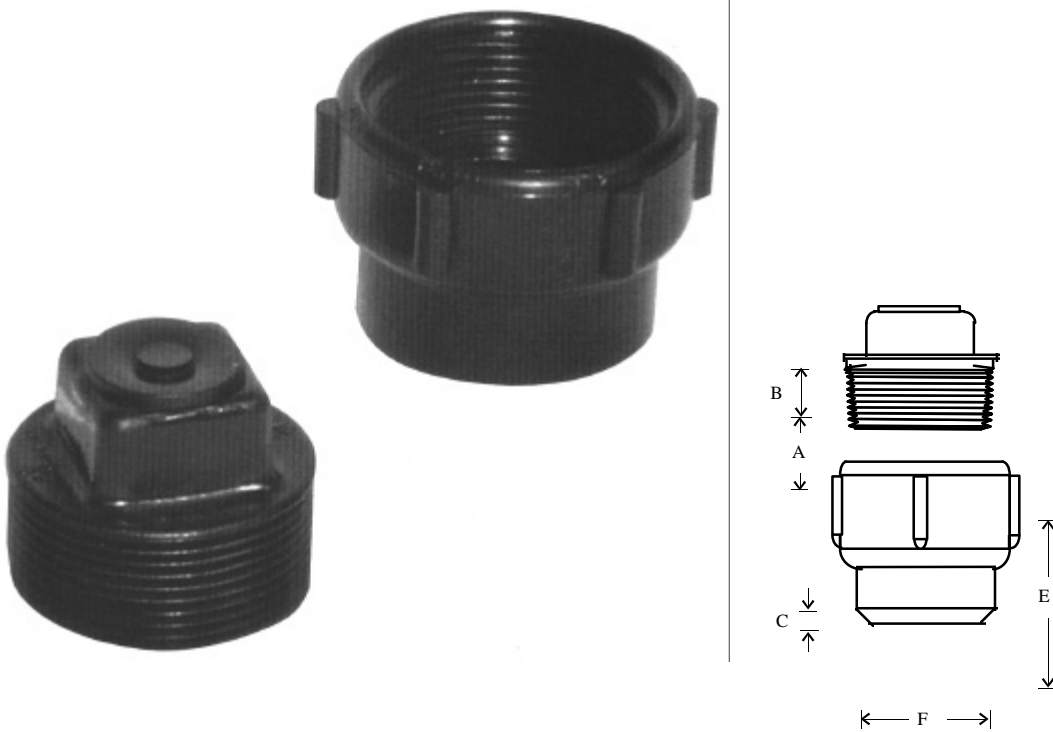

Molded Fittings

Clean Out Fittings

For Information Call (713) 645-2858
or fax (713) 645-1756

1-1/2" - 6" IPS Sizes
PE 3408 in Stock
42 psi Pressure Rating
Butt and Socket Outlets Available
Special Plug Assembly Available

Nom. Pipe Size	SDR	Stock	Dim. A	Dim. B	Dim. C	Dim. E	Dim. F	Part Number
1-1/2	36.6	y	.88	1.63	1.90	0.83	0.62	FS015FHD015NS
2	36.6	y	1.19	2.13	2.38	0.88	0.68	FS020FHD020NS
3	36.6	y	1.38	2.63	3.50	1.13	0.80	FS030FHD030NS
4	36.6	y	1.63	3.25	4.50	1.22	1.00	FS040FHD040NS
6	36.6	y	2.31	4.31	6.63	1.40	1.25	FS060FHD060NS